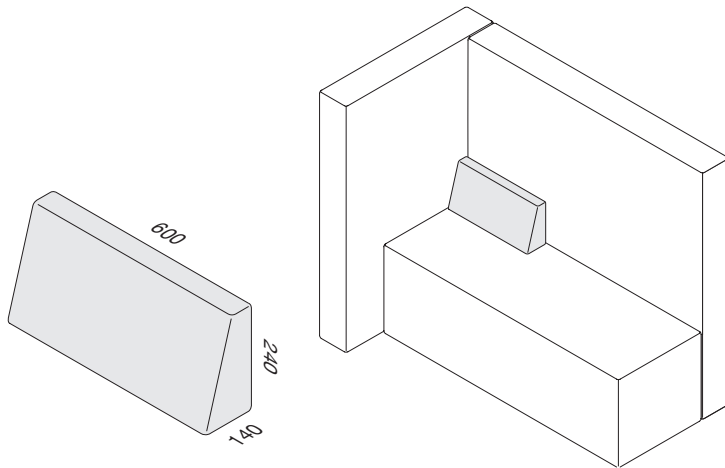

KOU 600

ROLLTUB

KOU 600

3

600 x 250 x 150 mm

8 weeks

ROLLTUB

6

500 x 400 x 400 mm

8 weeks