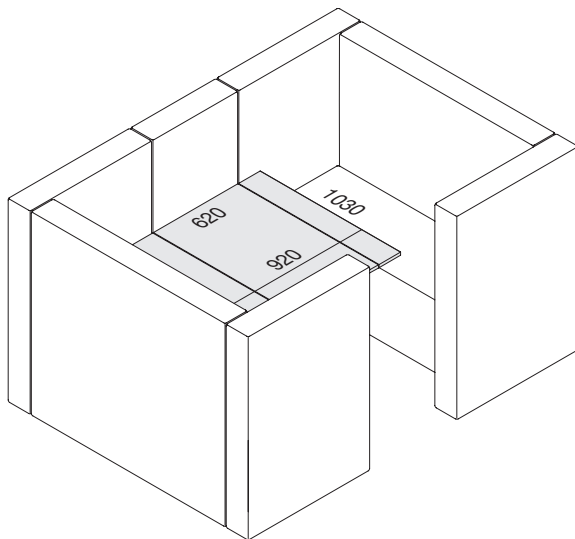

CONFIGURATIONS

TABLE KT4 - 150

TABLE KT4 - 300

2X MS 1600 DB9 + MS TECHNIQUE

x 4

195

x2 1430 x 470 x 510 mm
x2 1430 x 1300 x 170 mm
x4 900 x 1300 x 170 mm
x1 1300 x 630 x 170 mm

8 weeks