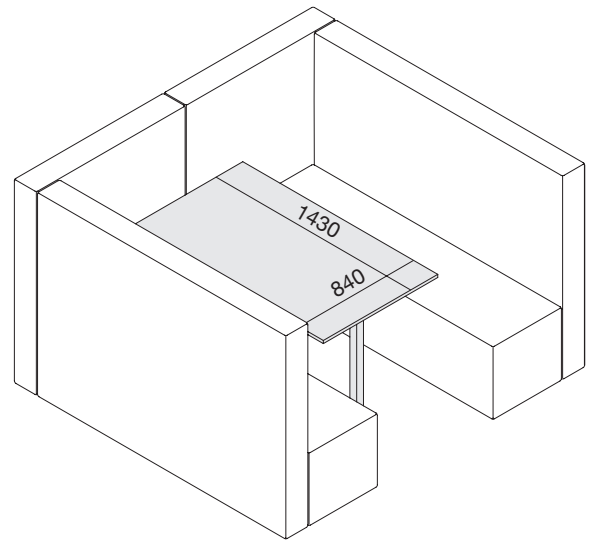

Mood Screen design by Alain Berteau

CONFIGURATIONS

MS 1600 D11/B11

TABLE T3

TABLE T4

				
MS 1600 D11/B11	x 4	150	x2 1430 x 470 x 510 mm x2 1430 x 1300 x 170 mm x2 1100 x 1300 x 170 mm	8 weeks
TABLE T3		25	x1 840 x 1230 x 150 mm	8 weeks
TABLE T4		25	x1 840 x 1030 x 150 mm	8 weeks

We design silence®

Mood Screen design by Alain Berteau

MS 2000 D11/B11

TABLE T1

TABLE T2

				
MS 2000 D11/B11	x 6	200	x2 1830 x 470 x 510 mm x2 1830 x 1300 x 170 mm x2 1100 x 1300 x 170 mm	8 weeks
TABLE T1		30	x1 620 x 1630 x 100 mm	8 weeks
TABLE T2		35	x1 620 x 1630 x 100 mm	8 weeks