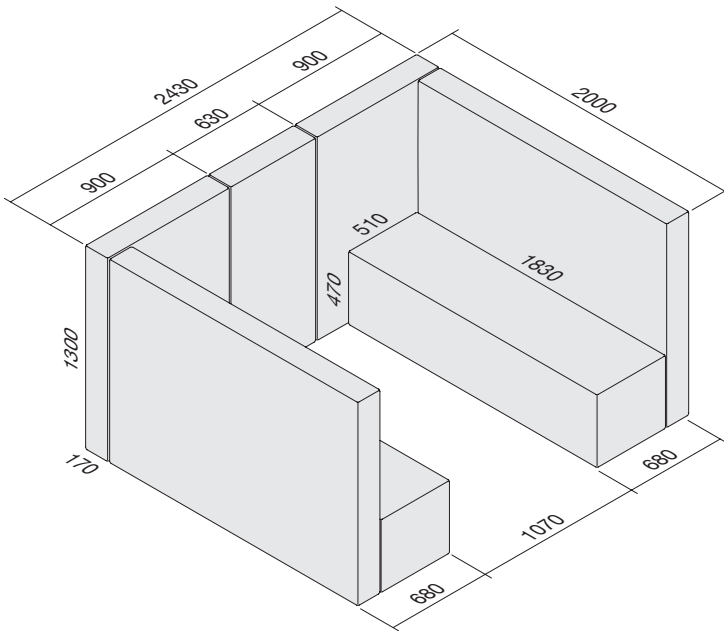

CONFIGURATIONS

TABLE KT4 - 150

TABLE KT4 - 300

2X MS 1600 DB9 + MS TECHNIQUE

x 4

195

x2 1430 x 470 x 510 mm
x2 1430 x 1300 x 170 mm
x4 900 x 1300 x 170 mm
x1 1300 x 630 x 170 mm

8 weeks

TABLE KT4 150 / 300

12 / 15

x1 620 x 1030 x 100 mm

8 weeks

MS 2000 D9/B9 + MS TECHNIQUE

TABLE KT1 - 150

TABLE KT1 - 300

**MS 2000 D9/B9 +
MS TECHNIQUE**

x 6

205

x2 1830 x 470 x 510 mm
x2 1830 x 1300 x 170 mm
x4 900 x 1300 x 170 mm
x1 1300 x 630 x 170 mm

8 weeks

TABLE KT1 150 / 300

25 / 30

x1 620 x 1630 x 100 mm

8 weeks