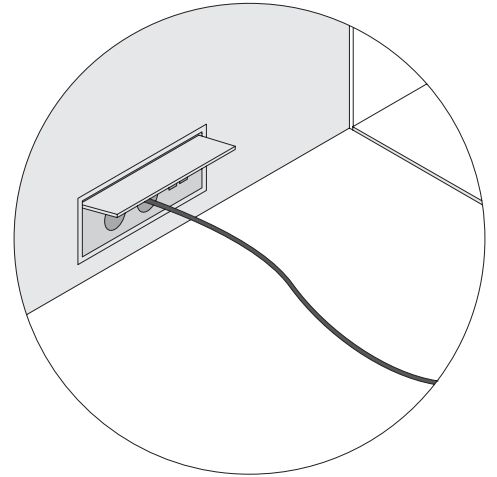

We design silence®

Mood Screen design by Alain Berteau

MS 2000 D11/B11

TABLE T1

TABLE T2

				
MS 2000 D11/B11	x 6	200	x2 1830 x 470 x 510 mm x2 1830 x 1300 x 170 mm x2 1100 x 1300 x 170 mm	8 weeks
TABLE T1		30	x1 620 x 1630 x 100 mm	8 weeks
TABLE T2		35	x1 620 x 1630 x 100 mm	8 weeks