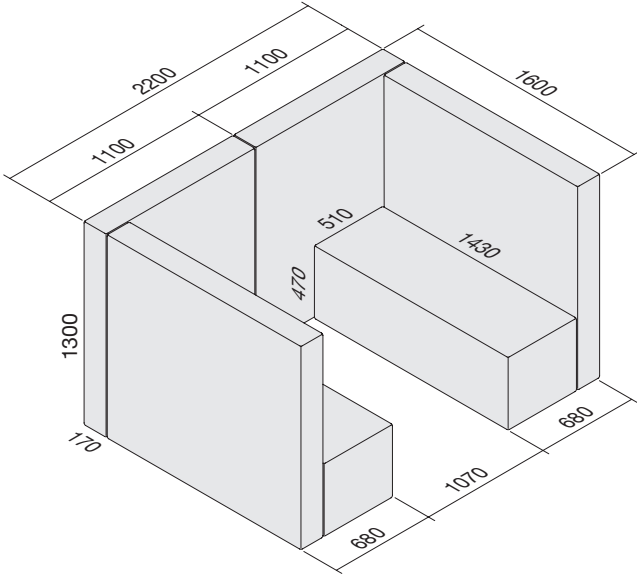

x 6

205

x2 1830 x 470 x 510 mm
x2 1830 x 1300 x 170 mm
x4 900 x 1300 x 170 mm
x1 1300 x 630 x 170 mm

8 weeks

TABLE KT1 150 / 300

25 / 30

x1 620 x 1630 x 100 mm

8 weeks

255

x2 1830 x 470 x 510 mm
x2 1830 x 1300 x 170 mm
x4 900 x 1300 x 170 mm
x1 1300 x 630 x 170 mm

8 weeks

TABLE KT2 150 / 300

20 / 25

x1 620 x 1430 x 100 mm

8 weeks

We design silence®

Mood Screen design by Alain Berteau

CONFIGURATIONS

MS 1600 D11/B11

TABLE T3

TABLE T4

				
MS 1600 D11/B11	x 4	150	x2 1430 x 470 x 510 mm x2 1430 x 1300 x 170 mm x2 1100 x 1300 x 170 mm	8 weeks
TABLE T3		25	x1 840 x 1230 x 150 mm	8 weeks
TABLE T4		25	x1 840 x 1030 x 150 mm	8 weeks