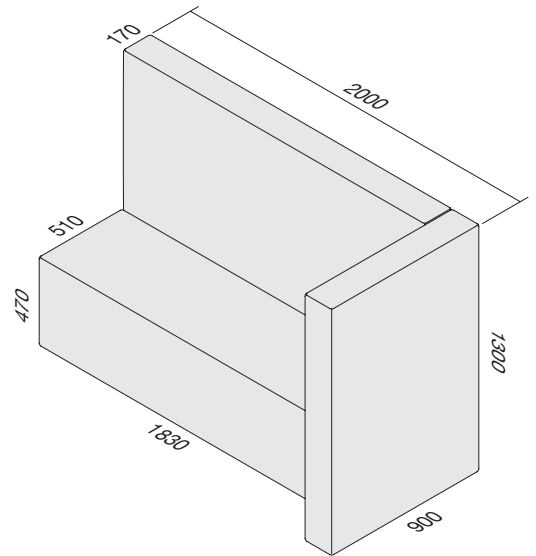

MS 2000 B9

MS 2000 D9
MS 2000 B9

x 3

90

x1 1830 x 470 x 510 mm
x1 1830 x 1300 x 170 mm
x1 900 x 1300 x 170 mm

8 weeks

MS 2000 D11
MS 2000 B11

x 3

100

x1 1830 x 470 x 510 mm
x1 1830 x 1300 x 170 mm
x1 1100 x 1300 x 170 mm

8 weeks