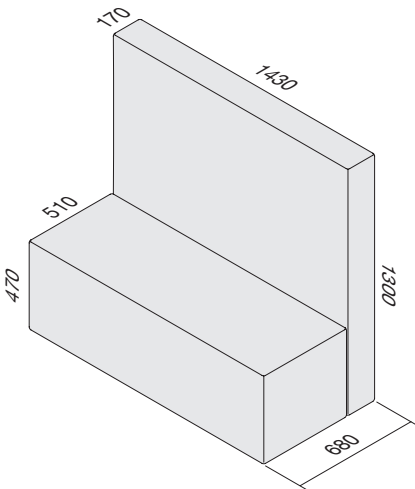

MODULES

We design silence®

Mood Screen design by Alain Berteau

MS SEATING

MS 630

MS 1430

MS 1830

				
MS SEATING	x 1	8	x1 630 x 470 x 510 mm	8 weeks
MS 630	x 1	20	x1 630 x 470 x 510 mm x1 630 x 1300 x 170 mm	8 weeks
MS 1430	x 2	30	x1 1430 x 470 x 510 mm x1 1430 x 1300 x 170 mm	8 weeks
MS 1830	x 3	40	x1 1830 x 470 x 510 mm x1 1830 x 1300 x 170 mm	8 weeks

MS 1600 B9

MS 1600 D11

MS 1600 B11

**MS 1600 D9
MS 1600 B9**

x 2

64

**x1 1430 x 470 x 510 mm
x1 1430 x 1300 x 170 mm
x1 900 x 1300 x 170 mm**

8 weeks