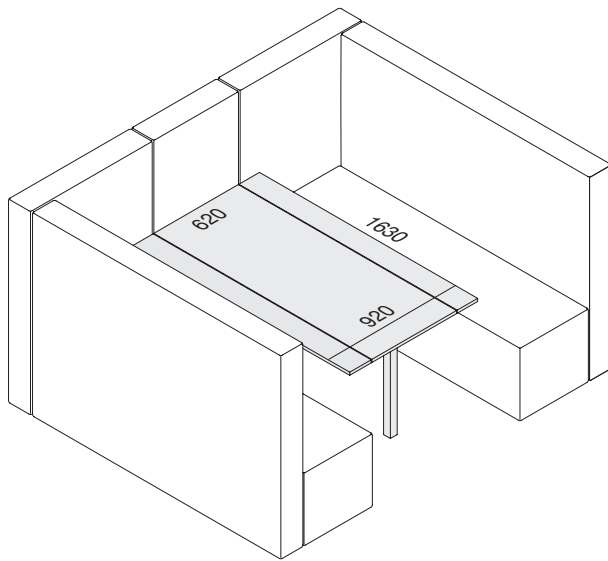

TABLE KT4 150 / 300

12 / 15

x1 620 x 1030 x 100 mm

8 weeks

MS 2000 D9/B9 + MS TECHNIQUE

TABLE KT1 - 150

TABLE KT1 - 300

**MS 2000 D9/B9 +
MS TECHNIQUE**

x 6

205

x2 1830 x 470 x 510 mm
x2 1830 x 1300 x 170 mm
x4 900 x 1300 x 170 mm
x1 1300 x 630 x 170 mm

8 weeks

TABLE KT1 150 / 300

25 / 30

x1 620 x 1630 x 100 mm

8 weeks