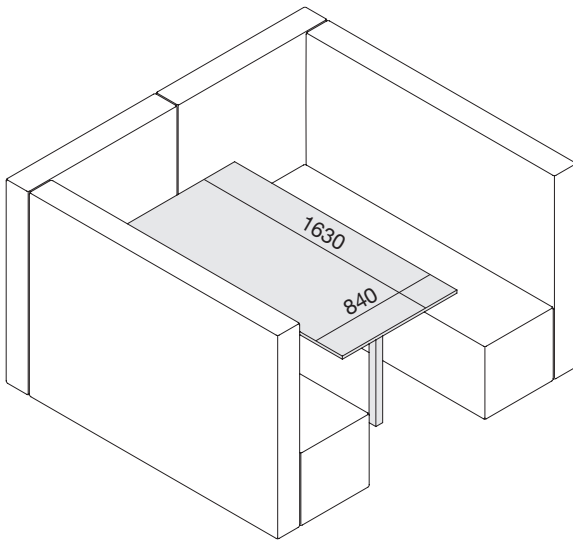

Mood Screen design by Alain Berteau

CONFIGURATIONS

MS 1600 D11/B11

TABLE T3

TABLE T4

				
MS 1600 D11/B11	x 4	150	x2 1430 x 470 x 510 mm x2 1430 x 1300 x 170 mm x2 1100 x 1300 x 170 mm	8 weeks
TABLE T3		25	x1 840 x 1230 x 150 mm	8 weeks
TABLE T4		25	x1 840 x 1030 x 150 mm	8 weeks

We design silence®

Mood Screen design by Alain Berteau

MS 2000 D11/B11

TABLE T1

TABLE T2

				
MS 2000 D11/B11	x 6	200	x2 1830 x 470 x 510 mm x2 1830 x 1300 x 170 mm x2 1100 x 1300 x 170 mm	8 weeks
TABLE T1		30	x1 620 x 1630 x 100 mm	8 weeks
TABLE T2		35	x1 620 x 1630 x 100 mm	8 weeks