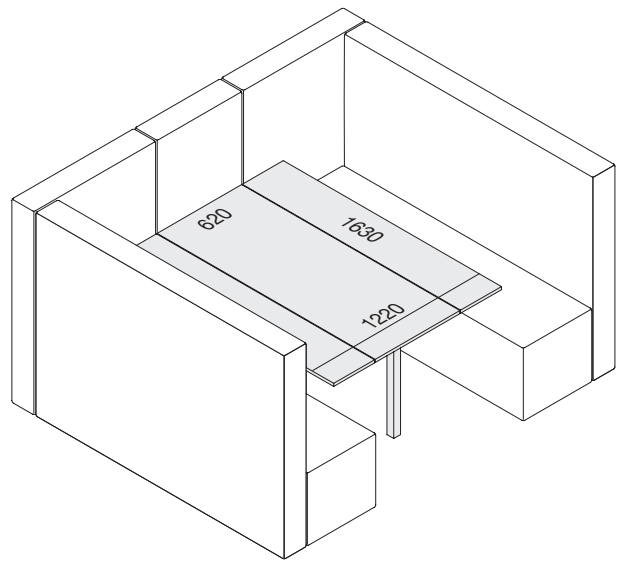

TABLE KT4 150 / 300

12 / 15

x1 620 x 1030 x 100 mm

8 weeks

MS 2000 D9/B9 + MS TECHNIQUE

TABLE KT1 - 150

TABLE KT1 - 300

**MS 2000 D9/B9 +
MS TECHNIQUE**

x 6

205

x2 1830 x 470 x 510 mm
x2 1830 x 1300 x 170 mm
x4 900 x 1300 x 170 mm
x1 1300 x 630 x 170 mm

8 weeks

TABLE KT1 150 / 300

25 / 30

x1 620 x 1630 x 100 mm

8 weeks