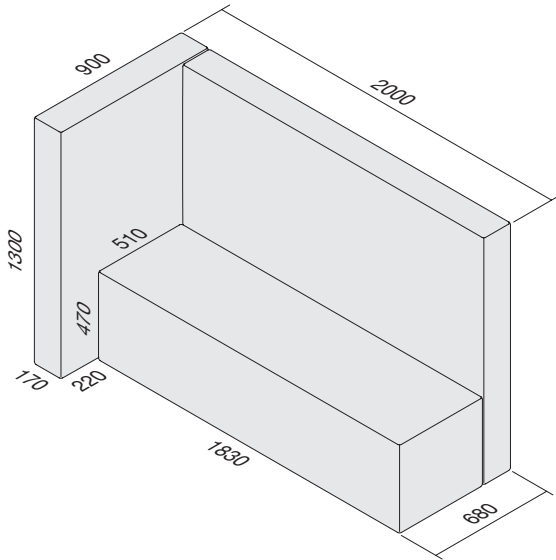

MS 2000 D9

MS 2000 D9
MS 2000 B9

x 3

90

x1 1830 x 470 x 510 mm
x1 1830 x 1300 x 170 mm
x1 900 x 1300 x 170 mm

8 weeks

MS 2000 D11
MS 2000 B11

x 3

100

x1 1830 x 470 x 510 mm
x1 1830 x 1300 x 170 mm
x1 1100 x 1300 x 170 mm

8 weeks