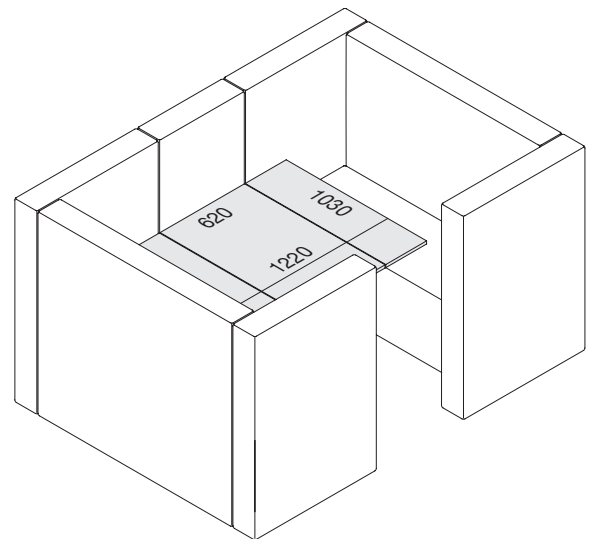

CONFIGURATIONS

TABLE KT4 - 150

TABLE KT4 - 300

2X MS 1600 DB9 + MS TECHNIQUE

x 4

195

x2 1430 x 470 x 510 mm
x2 1430 x 1300 x 170 mm
x4 900 x 1300 x 170 mm
x1 1300 x 630 x 170 mm

8 weeks