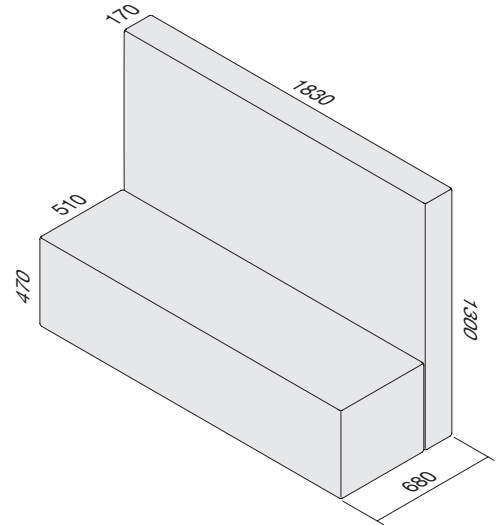

MODULES

We design silence®

Mood Screen design by Alain Berteau

MS SEATING

MS 630

MS 1430

MS 1830

				
MS SEATING	x 1	8	x1 630 x 470 x 510 mm	8 weeks
MS 630	x 1	20	x1 630 x 470 x 510 mm x1 630 x 1300 x 170 mm	8 weeks
MS 1430	x 2	30	x1 1430 x 470 x 510 mm x1 1430 x 1300 x 170 mm	8 weeks
MS 1830	x 3	40	x1 1830 x 470 x 510 mm x1 1830 x 1300 x 170 mm	8 weeks

MS 1600 B9

MS 1600 D11

MS 1600 B11

**MS 1600 D9
MS 1600 B9**

x 2

64

**x1 1430 x 470 x 510 mm
x1 1430 x 1300 x 170 mm
x1 900 x 1300 x 170 mm**

8 weeks