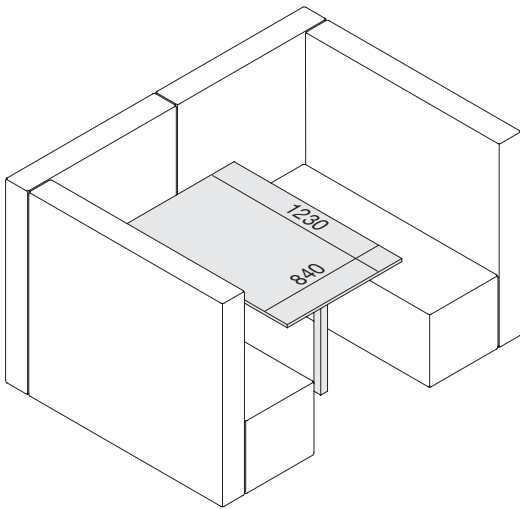

Mood Screen design by Alain Berteau

CONFIGURATIONS

MS 1600 D11/B11

TABLE T3

TABLE T4

				
MS 1600 D11/B11	x 4	150	x2 1430 x 470 x 510 mm x2 1430 x 1300 x 170 mm x2 1100 x 1300 x 170 mm	8 weeks
TABLE T3		25	x1 840 x 1230 x 150 mm	8 weeks
TABLE T4		25	x1 840 x 1030 x 150 mm	8 weeks

We design silence®

Mood Screen design by Alain Berteau

MS 2000 D11/B11

TABLE T1

TABLE T2

				
MS 2000 D11/B11	x 6	200	x2 1830 x 470 x 510 mm x2 1830 x 1300 x 170 mm x2 1100 x 1300 x 170 mm	8 weeks
TABLE T1		30	x1 620 x 1630 x 100 mm	8 weeks
TABLE T2		35	x1 620 x 1630 x 100 mm	8 weeks