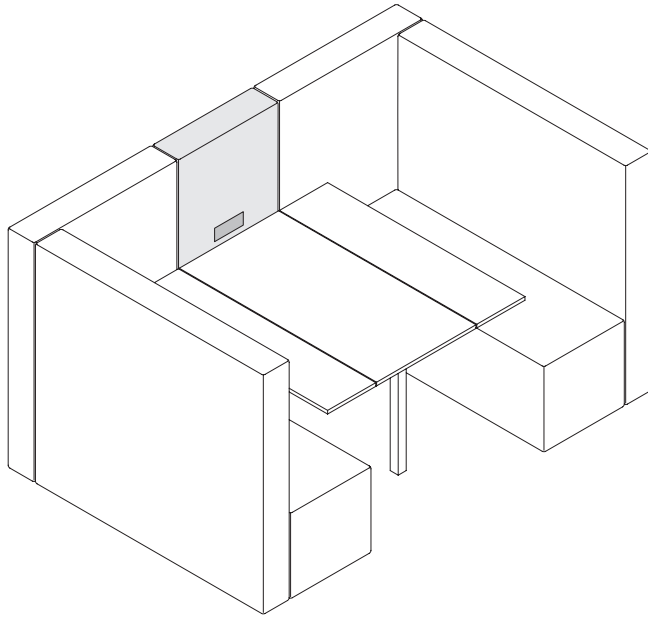

Mood Screen design by Alain Berteau

CONFIGURATIONS

MS 1600 D11/B11

TABLE T3

TABLE T4

				
MS 1600 D11/B11	x 4	150	x2 1430 x 470 x 510 mm x2 1430 x 1300 x 170 mm x2 1100 x 1300 x 170 mm	8 weeks
TABLE T3		25	x1 840 x 1230 x 150 mm	8 weeks
TABLE T4		25	x1 840 x 1030 x 150 mm	8 weeks

We design silence®

Mood Screen design by Alain Berteau

MS 2000 D11/B11

TABLE T1

TABLE T2

				
MS 2000 D11/B11	x 6	200	x2 1830 x 470 x 510 mm x2 1830 x 1300 x 170 mm x2 1100 x 1300 x 170 mm	8 weeks
TABLE T1		30	x1 620 x 1630 x 100 mm	8 weeks
TABLE T2		35	x1 620 x 1630 x 100 mm	8 weeks