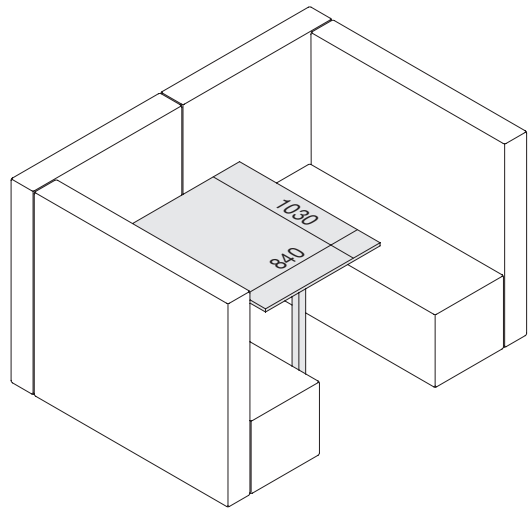

Mood Screen design by Alain Berteau

CONFIGURATIONS

MS 1600 D11/B11

TABLE T3

TABLE T4

				
MS 1600 D11/B11	x 4	150	x2 1430 x 470 x 510 mm x2 1430 x 1300 x 170 mm x2 1100 x 1300 x 170 mm	8 weeks
TABLE T3		25	x1 840 x 1230 x 150 mm	8 weeks
TABLE T4		25	x1 840 x 1030 x 150 mm	8 weeks

We design silence®

Mood Screen design by Alain Berteau

MS 2000 D11/B11

TABLE T1

TABLE T2

				
MS 2000 D11/B11	x 6	200	x2 1830 x 470 x 510 mm x2 1830 x 1300 x 170 mm x2 1100 x 1300 x 170 mm	8 weeks
TABLE T1		30	x1 620 x 1630 x 100 mm	8 weeks
TABLE T2		35	x1 620 x 1630 x 100 mm	8 weeks