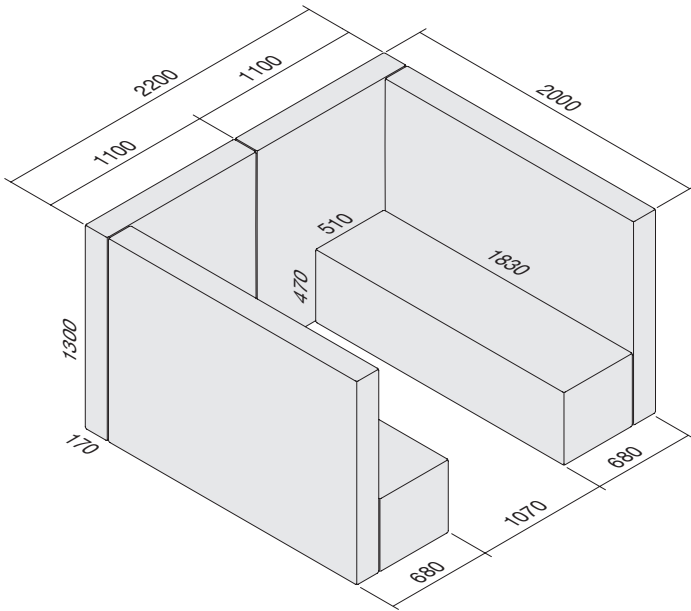

255

x2 1830 x 470 x 510 mm
x2 1830 x 1300 x 170 mm
x4 900 x 1300 x 170 mm
x1 1300 x 630 x 170 mm

8 weeks

TABLE KT2 150 / 300

20 / 25

x1 620 x 1430 x 100 mm

8 weeks

We design silence®

Mood Screen design by Alain Berteau

CONFIGURATIONS

MS 1600 D11/B11

TABLE T3

TABLE T4

				
MS 1600 D11/B11	x 4	150	x2 1430 x 470 x 510 mm x2 1430 x 1300 x 170 mm x2 1100 x 1300 x 170 mm	8 weeks
TABLE T3		25	x1 840 x 1230 x 150 mm	8 weeks
TABLE T4		25	x1 840 x 1030 x 150 mm	8 weeks

We design silence®

Mood Screen design by Alain Berteau

MS 2000 D11/B11

TABLE T1

TABLE T2

				
MS 2000 D11/B11	x 6	200	x2 1830 x 470 x 510 mm x2 1830 x 1300 x 170 mm x2 1100 x 1300 x 170 mm	8 weeks
TABLE T1		30	x1 620 x 1630 x 100 mm	8 weeks
TABLE T2		35	x1 620 x 1630 x 100 mm	8 weeks