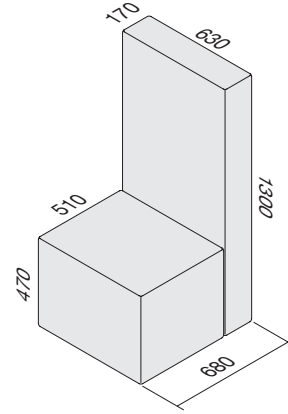

MODULES

We design silence®

Mood Screen design by Alain Berteau

MS SEATING

MS 630

MS 1430

MS 1830

				
MS SEATING	x 1	8	x1 630 x 470 x 510 mm	8 weeks
MS 630	x 1	20	x1 630 x 470 x 510 mm x1 630 x 1300 x 170 mm	8 weeks
MS 1430	x 2	30	x1 1430 x 470 x 510 mm x1 1430 x 1300 x 170 mm	8 weeks
MS 1830	x 3	40	x1 1830 x 470 x 510 mm x1 1830 x 1300 x 170 mm	8 weeks

MS 1600 B9

MS 1600 D11

MS 1600 B11

**MS 1600 D9
MS 1600 B9**

x 2

64

**x1 1430 x 470 x 510 mm
x1 1430 x 1300 x 170 mm
x1 900 x 1300 x 170 mm**

8 weeks